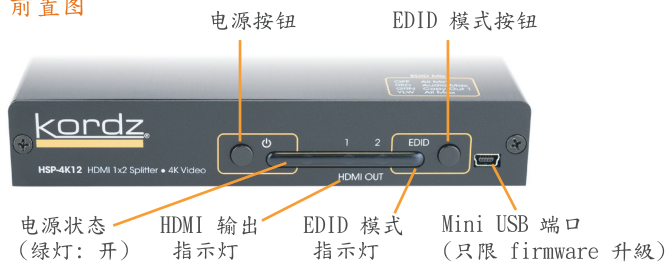

#### • 功能1 - 分配器

提供两组高清影音讯号分配通道，最高可支援4K解像度及所有高清音频格式

#### • 功能2 - 讯号检测器备有四组 EDID编码模式：

1. 基本测试 (All Min)
2. 音效还原 (Audio Max)
3. 输出1 EDID 复制 (Copy Out 1)
4. 系统压力测试 (All Max)

此功能有效提高使用者的安装效率及系统的稳定性

#### • 设有稳压电源供作短距离或长距离的应用

前置图

后置图

产品供电需求	分配器
输入端口	HDMI x 1
输出端口	HDMI x 2
HDMI线长度需求	输入端的 HDMI 长度需求为 5m 内，输出端的 HDMI 长度需求为15m内
支援视频格式	480i/p, 576i/p, 720p, 1080i, 1080p 24-120Hz, 4K (up to 3840/4096x2160) 24/29.97/30p
支援音频格式	支持所有音频格式，包括：SACD, PCM, HD Audio, Dolby TrueHD, DTS-HD MA
带有四组 EDID 模式功能	影及音最低规格要求 (All Min) 音效最高规格要求 (Audio Max) 输出 1 EDID 复制 (Copy Out 1) 影及音最高规格要求 (All Max)
保养	2年
体积(长 x 宽 x 高 mm)	155 x 87 x 27