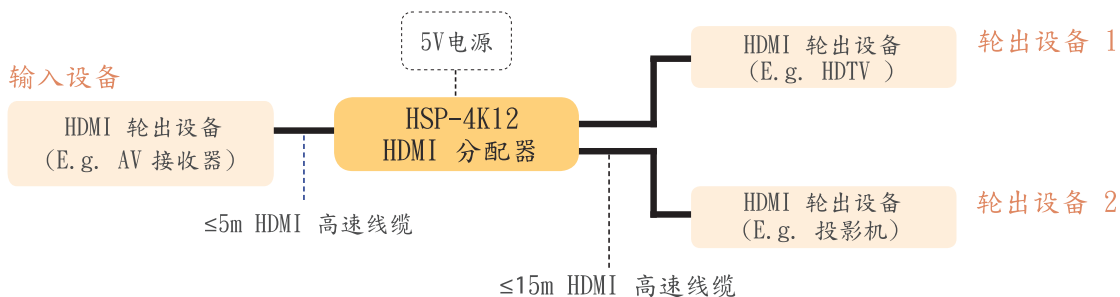

#### • 功能2 - 讯号检测器备有四组 EDID编码模式：

1. 基本测试 (All Min)
2. 音效还原 (Audio Max)
3. 输出1 EDID 复制 (Copy Out 1)
4. 系统压力测试 (All Max)

此功能有效提高使用者的安装效率及系统的稳定性

#### • 设有稳压电源供作短距离或长距离的应用

前置图

后置图

产品供电需求	分配器
输入端口	HDMI x 1
输出端口	HDMI x 2
HDMI线长度需求	输入端的 HDMI 长度需求为 5m 内，输出端的 HDMI 长度需求为15m内
支援视频格式	480i/p, 576i/p, 720p, 1080i, 1080p 24-120Hz, 4K (up to 3840/4096x2160) 24/29.97/30p
支援音频格式	支持所有音频格式，包括：SACD, PCM, HD Audio, Dolby TrueHD, DTS-HD MA
带有四组 EDID 模式功能	影及音最低规格要求 (All Min) 音效最高规格要求 (Audio Max) 输出 1 EDID 复制 (Copy Out 1) 影及音最高规格要求 (All Max)
保养	2年
体积(长 x 宽 x 高 mm)	155 x 87 x 27